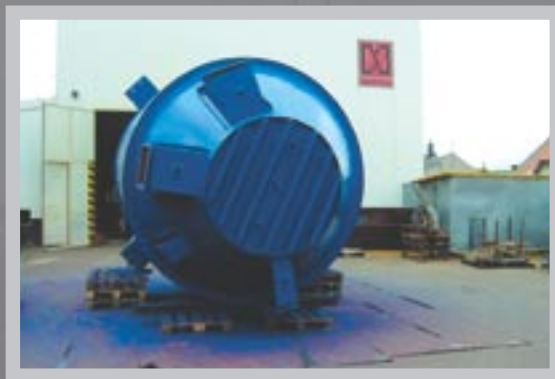

## **SPOLUPRÁCE S FIRMOU IBAU HAMBURG**

Výroba strojů a zařízení pro skladování a dopravu sypkých hmot:

- » fluidní dopravní žlaby
- » čerací systémy do zásobních sil
- » uzávěry a regulační členy fluidní dopravy - ručně, motoricky a pneumaticky ovládané
- » zásobníky sypkých hmot
- » vertikální šnekové dopravníky
- » vypracování výrobní dokumentace nestandardů pro nacionální výrobu v místě stavby
- » zpracování výrobní dokumentace výkonových řad strojů